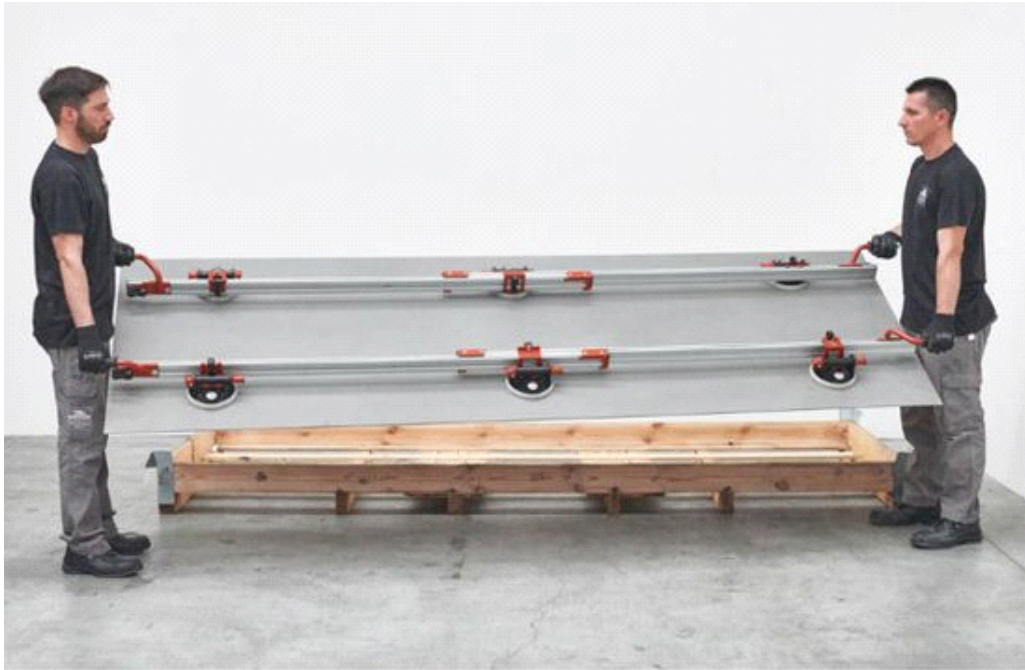

大型タイル（鏡面石面両用）・ガラス運搬用吸着システム

EZ-MOVE イージームーブ

セット内容：

アルミ合金製ロングフレームバー x 2本

ポンプ式強力吸着盤 ゲージ付きφ175mm x 6台（±1.25°の角度調整機能付き）

★総重量： 16.5kg

★吸着可能サイズ： 最大長さ 3200mm、最小長さ 1000mm（ロングフレーム伸縮調整）

★吸着最小幅： ロングフレーム1本のみ使用で、最小幅 190mm吸着可能です